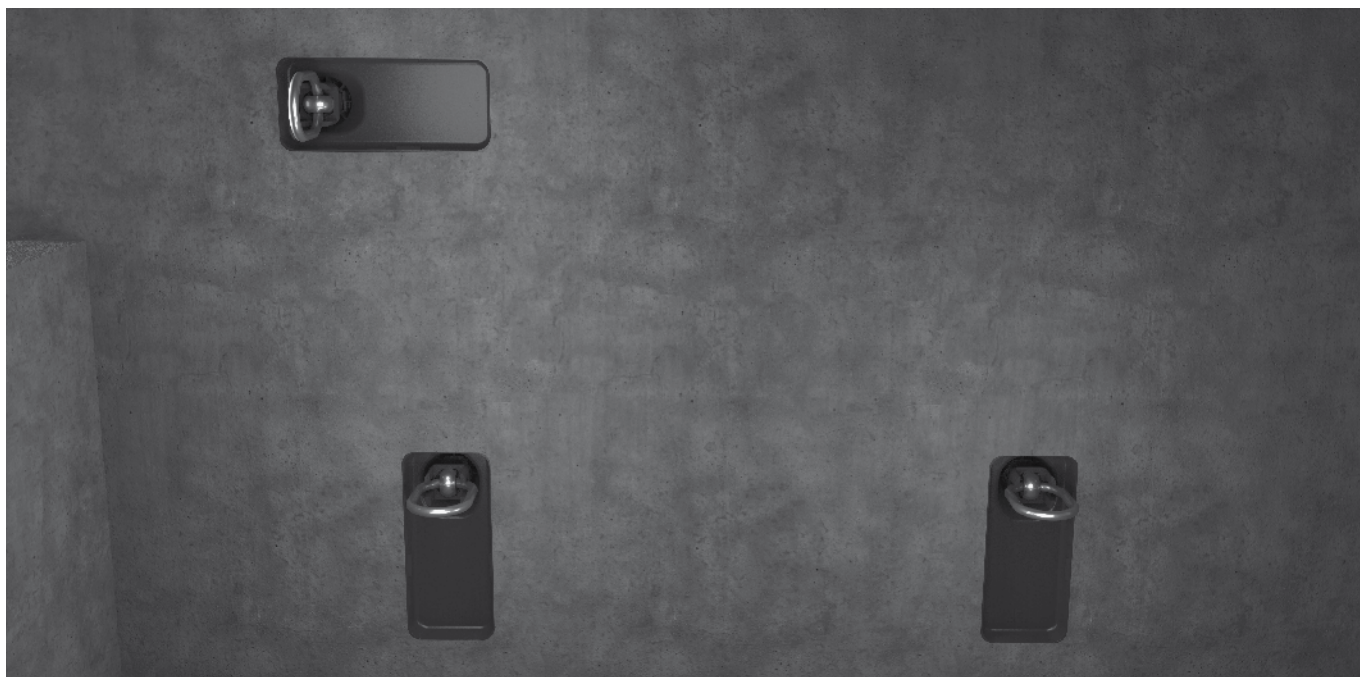

HALFEN HLX Lift-Box: DE KRACHTPATSER IN DE LIFTCONSTRUCTIE

NIEUW

YOUR BEST CONNECTIONS

Alle kenmerken in één oogopslag:

› CE-markering met
Europese technische beoordeling

› Belastingcapaciteit:
1.500 kg, 2.000 kg en 4.000 kg

› Kettingschakel als bevestigings-
punt dat automatisch uitvalt en
vergrendeld

De nieuwe generatie: NOG STERKER MET NIEUWE BELASTINGCAPACITEITEN

Vanaf januari 2019 is de nieuwe generatie van de HALFEN HLX-Lift-Box beschikbaar: twee nieuwe belastingcapaciteiten en een nieuw ontwerp complementeren het HALFEN productassortiment met bevestigingspunten voor de installatie en het onderhoud van liften.

HLX LIFT-BOX

Toepassing: installatie- en onderhoudswerkzaamheden in liftschachten. Door het toenemende belang van steigerloze liftinstallatie in liftschachten vereist ingestorte bevestigingspunten in het plafond van betonnen liftschachten voor tijdelijke bevestiging van verschillende belastingen.

De HALFEN HLX Lift-Box wordt als kant en klare set op de bouwplaats geleverd. Het wordt gebruikt voor de overdracht van (overwegend) statische belastingen. Uitdraaizekering gegarandeerd.

Door de geringe hoogte is hij geschikt voor constructiediktes vanaf 150 mm.