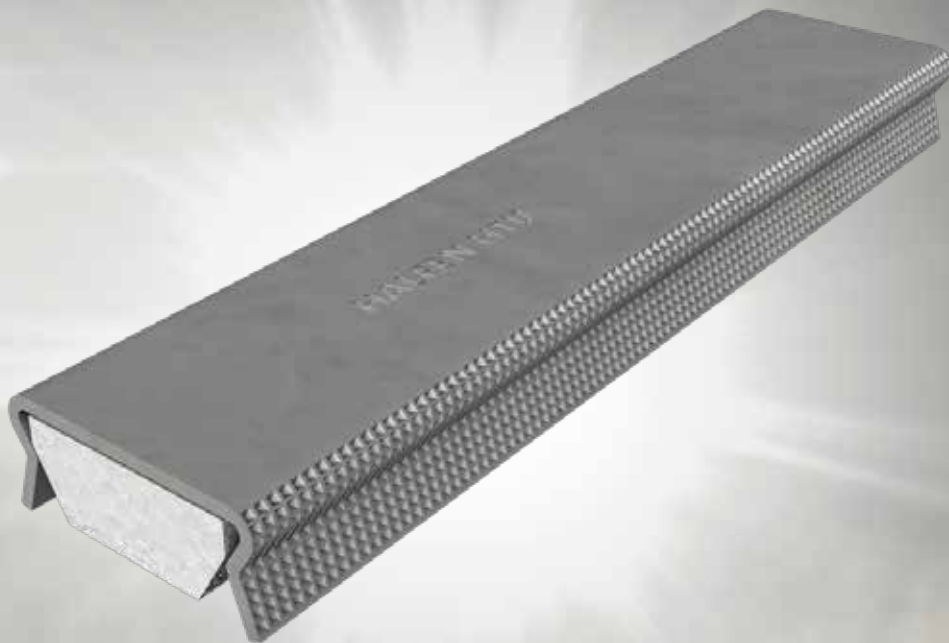

HTU bevestigingsprofiel NU ZELFVERANKEREND

NIEUW

YOUR BEST CONNECTIONS

De voordelen in één oogopslag:

- › **Veilig:** voorzien van Zulassung (abZ)

- › **Efficiënt:** eenvoudige, snelle montage met zelftappende schroeven door de optimale profieldoorsnede

- › **Eenvoudig:** Op de bovenzijde voorzien van een markering voor snelle identificatie

- › **Montagevriendelijk:** geen conflicten met de aanwezige wapening – komt volledig in de beton

- › **Economisch:** kleiner opslagvolume in vergelijking met de huidige HTU

Ontdek nu de nieuwe generatie

HTU GEPROFILEERDE STAALPLAATBEVESTIGING

HALFEN HTU-rails zijn ideaal voor het bevestigen van alle soorten geprofileerde staalplaat of sandwich panelen, met zelftappende schroeven. Dankzij de innovatieve vorm en profilering zijn deze nieuwe generatie rails zelfverankerend en worden compleet in de beton gestort.

BETROUWBAAR

De geribbelde profilering fungeert als honderden kleine ankertjes. Deze zorgen ervoor dat de krachten veilig in de beton worden geleid.

EENVOUDIG

De type markering op de bovenzijde van de rail maakt een snelle identificatie mogelijk, zelfs na het instorten.